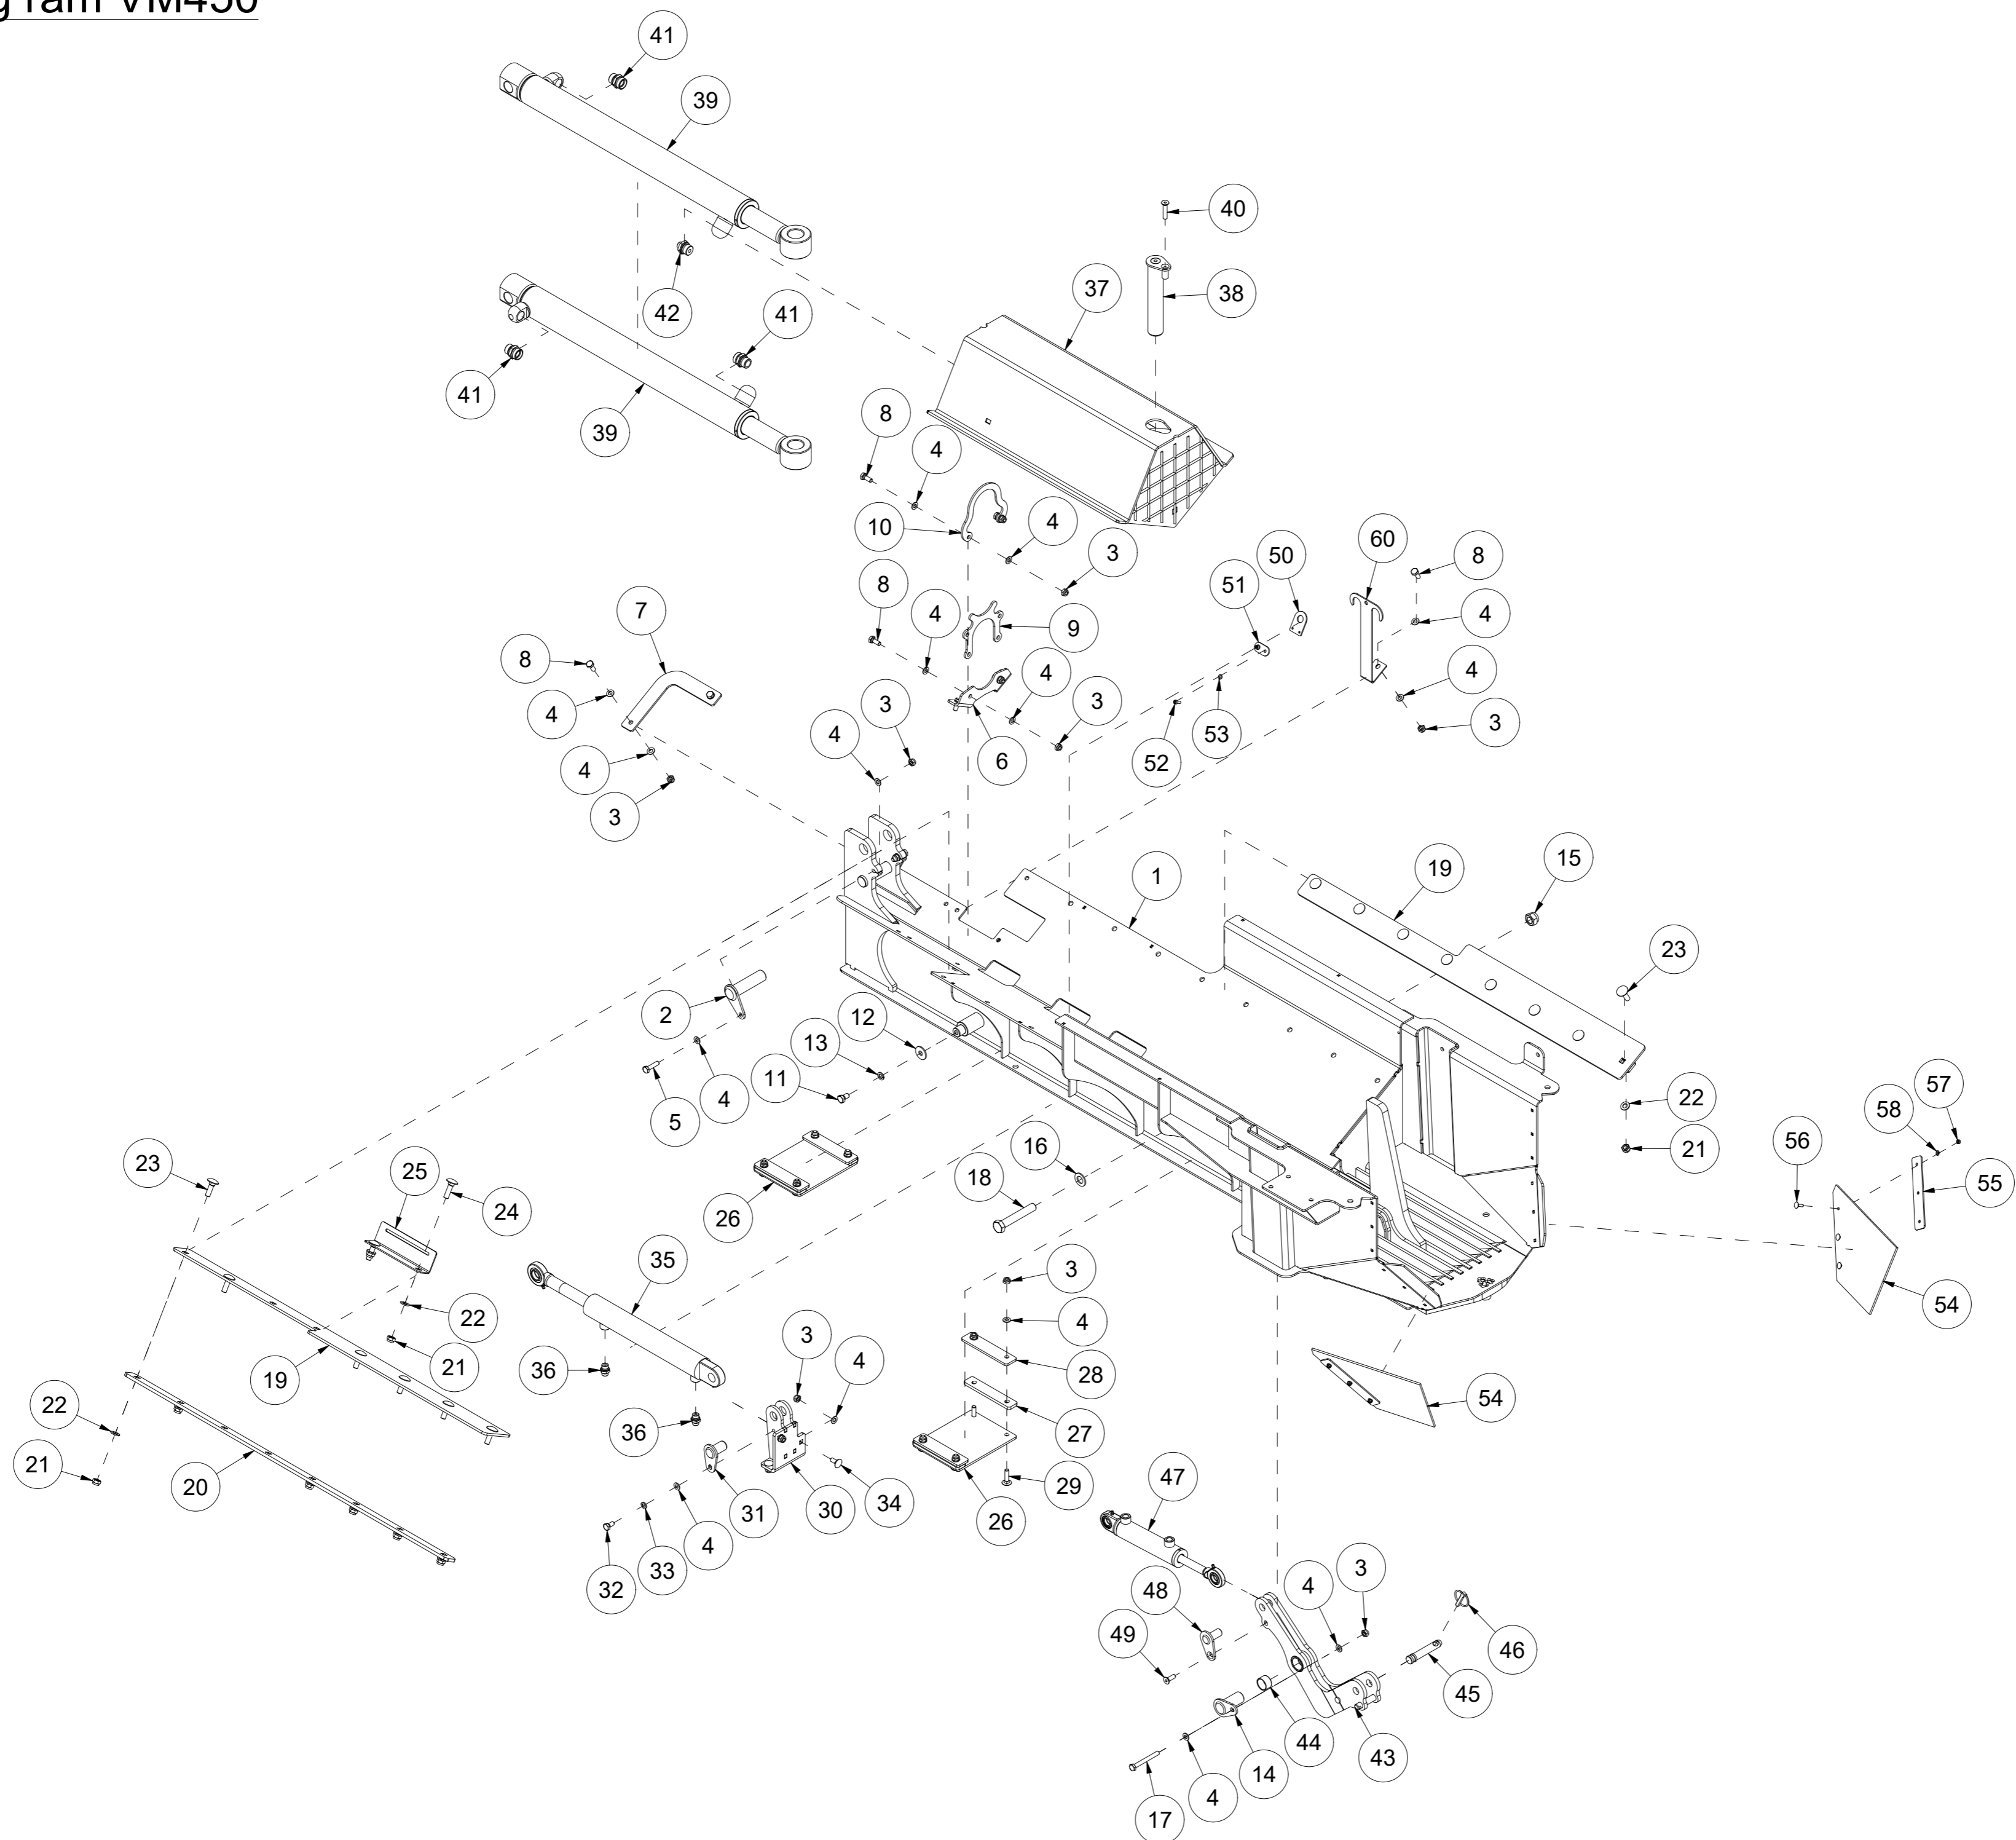

# 002 Splitting ram VM450

Pos	Qty	Article no	Designation	Pos	Qty	Article no	Designation
1	1	41211001	Splitting ram	57	6	2483608	Locking nut M6 EIZn DIN 985
2	2	41211037	Bolt for splitting cylinder	58	6	2531039	Washer M6 EIZn DIN 125
3	25	2483610	Locking nut M10 EIZn DIN 985	60	1	41211242	Hose holder
4	37	2531060	Washer M10 EIZn DIN 125				
5	2	2422303	Hexagon screw M10x40 EIZn 8.8 DIN 931				
6	1	41211154	Cylinder support				
7	1	41211108	Hose protection				
8	9	2422297	Hexagon screw M10x25 EIZn 8.8 DIN 933				
9	1	41211089	Cylinder support				
10	1	41211153	Cylinder support				
11	1	2422344	Hexagon screw M12x20 EIZn 8.8 DIN 933				
12	1	2533090	Body washer M12 EIZn DIN 9021				
13	1	2534069	Spring washer M12 EIZn DIN 127				
14	1	41211030	Knife lift bolt				
15	1	2483615	Locking nut M20 EIZn DIN 985				
16	2	2531086	Washer M20 EIZn DIN 125				
17	1	2422315	Hexagon screw M10x90 EIZn 8.8 DIN 931				
18	1	2422585	Hexagon screw M20x120 EIZn 8.8 DIN 931				
19	2	41211040	Guide rail 1				
20	2	41211041	Guide rail 2				
21	16	2483611	Locking nut M12 EIZn DIN 985				
22	16	2531069	Washer M12 EIZn DIN 125				
23	14	2344352	Locking screw M12x40 EIZn 8.8 DIN 603				
24	2	2344354	Locking screw M12x45 EIZn 8.8 DIN 603				
25	1	41211074	Sensor bracket 2				
26	2	41211052	Wear plate				
27	4	41211053	Wear plate side				
28	4	41211054	Lock plate				
29	8	2344334	Locking screw M10x40 EIZn 8.8 DIN 603				
30	1	41211110	Bracket				
31	1	41211025	Bolt				
32	1	2422295	Hexagon screw M10x20 EIZn 8.8 DIN 933				
33	1	2534060	Spring washer M10 EIZn DIN 127				
34	4	2344330	Locking screw M10x25 EIZn 8.8 DIN 603				
35	1	2955004	Cylinder Ø50/30 SL300				
36	2	2957759	Hexagon nipple GEK BSP 3/8" L10 ED				
37	1	41211002	Splitting ram VM450				
38	1	41211036	Bolt				
39	2	2955012	Cylinder 70/50 690 VM450				
40	1	2472307	Unbrako socket head screw M10x50 St 10.9 DIN 7991				
41	3	2957773	Hexagon nipple GEK BSP 3/4" L22 ED				
42	1	2957777	Hexagon nipple GEK BSP 3/4" L12 ED				
43	1	41211027	Splitter lifting arm				
44	2	2245228	Plastic bearing Ø30/34x20				
45	1	2526321	Top strut bolt cat. 1 Ø19x70				
46	1	2556142	Linch pin Ø10x40				
47	1	2955006	Cylinder Hydramek DE0402452				
48	1	41211227	Knife lift cylinder bolt				
49	1	2472299	Unbrako socket head screw M10x30 EIZn DIN 7991				
50	1	41211104	Sensor plate				
51	1	41211111	Sensor washer				
52	2	2477200	Unbrako cylinder screw M6x16 EIZn DIN 912				
53	2	2534039	Spring washer M6 EIZn DIN 127				
54	2	41211136	Plastic sheet				
55	2	41211144	Plate				
56	6	2444360	Locking screw M6x20 EIZn 4.6 DIN 603				