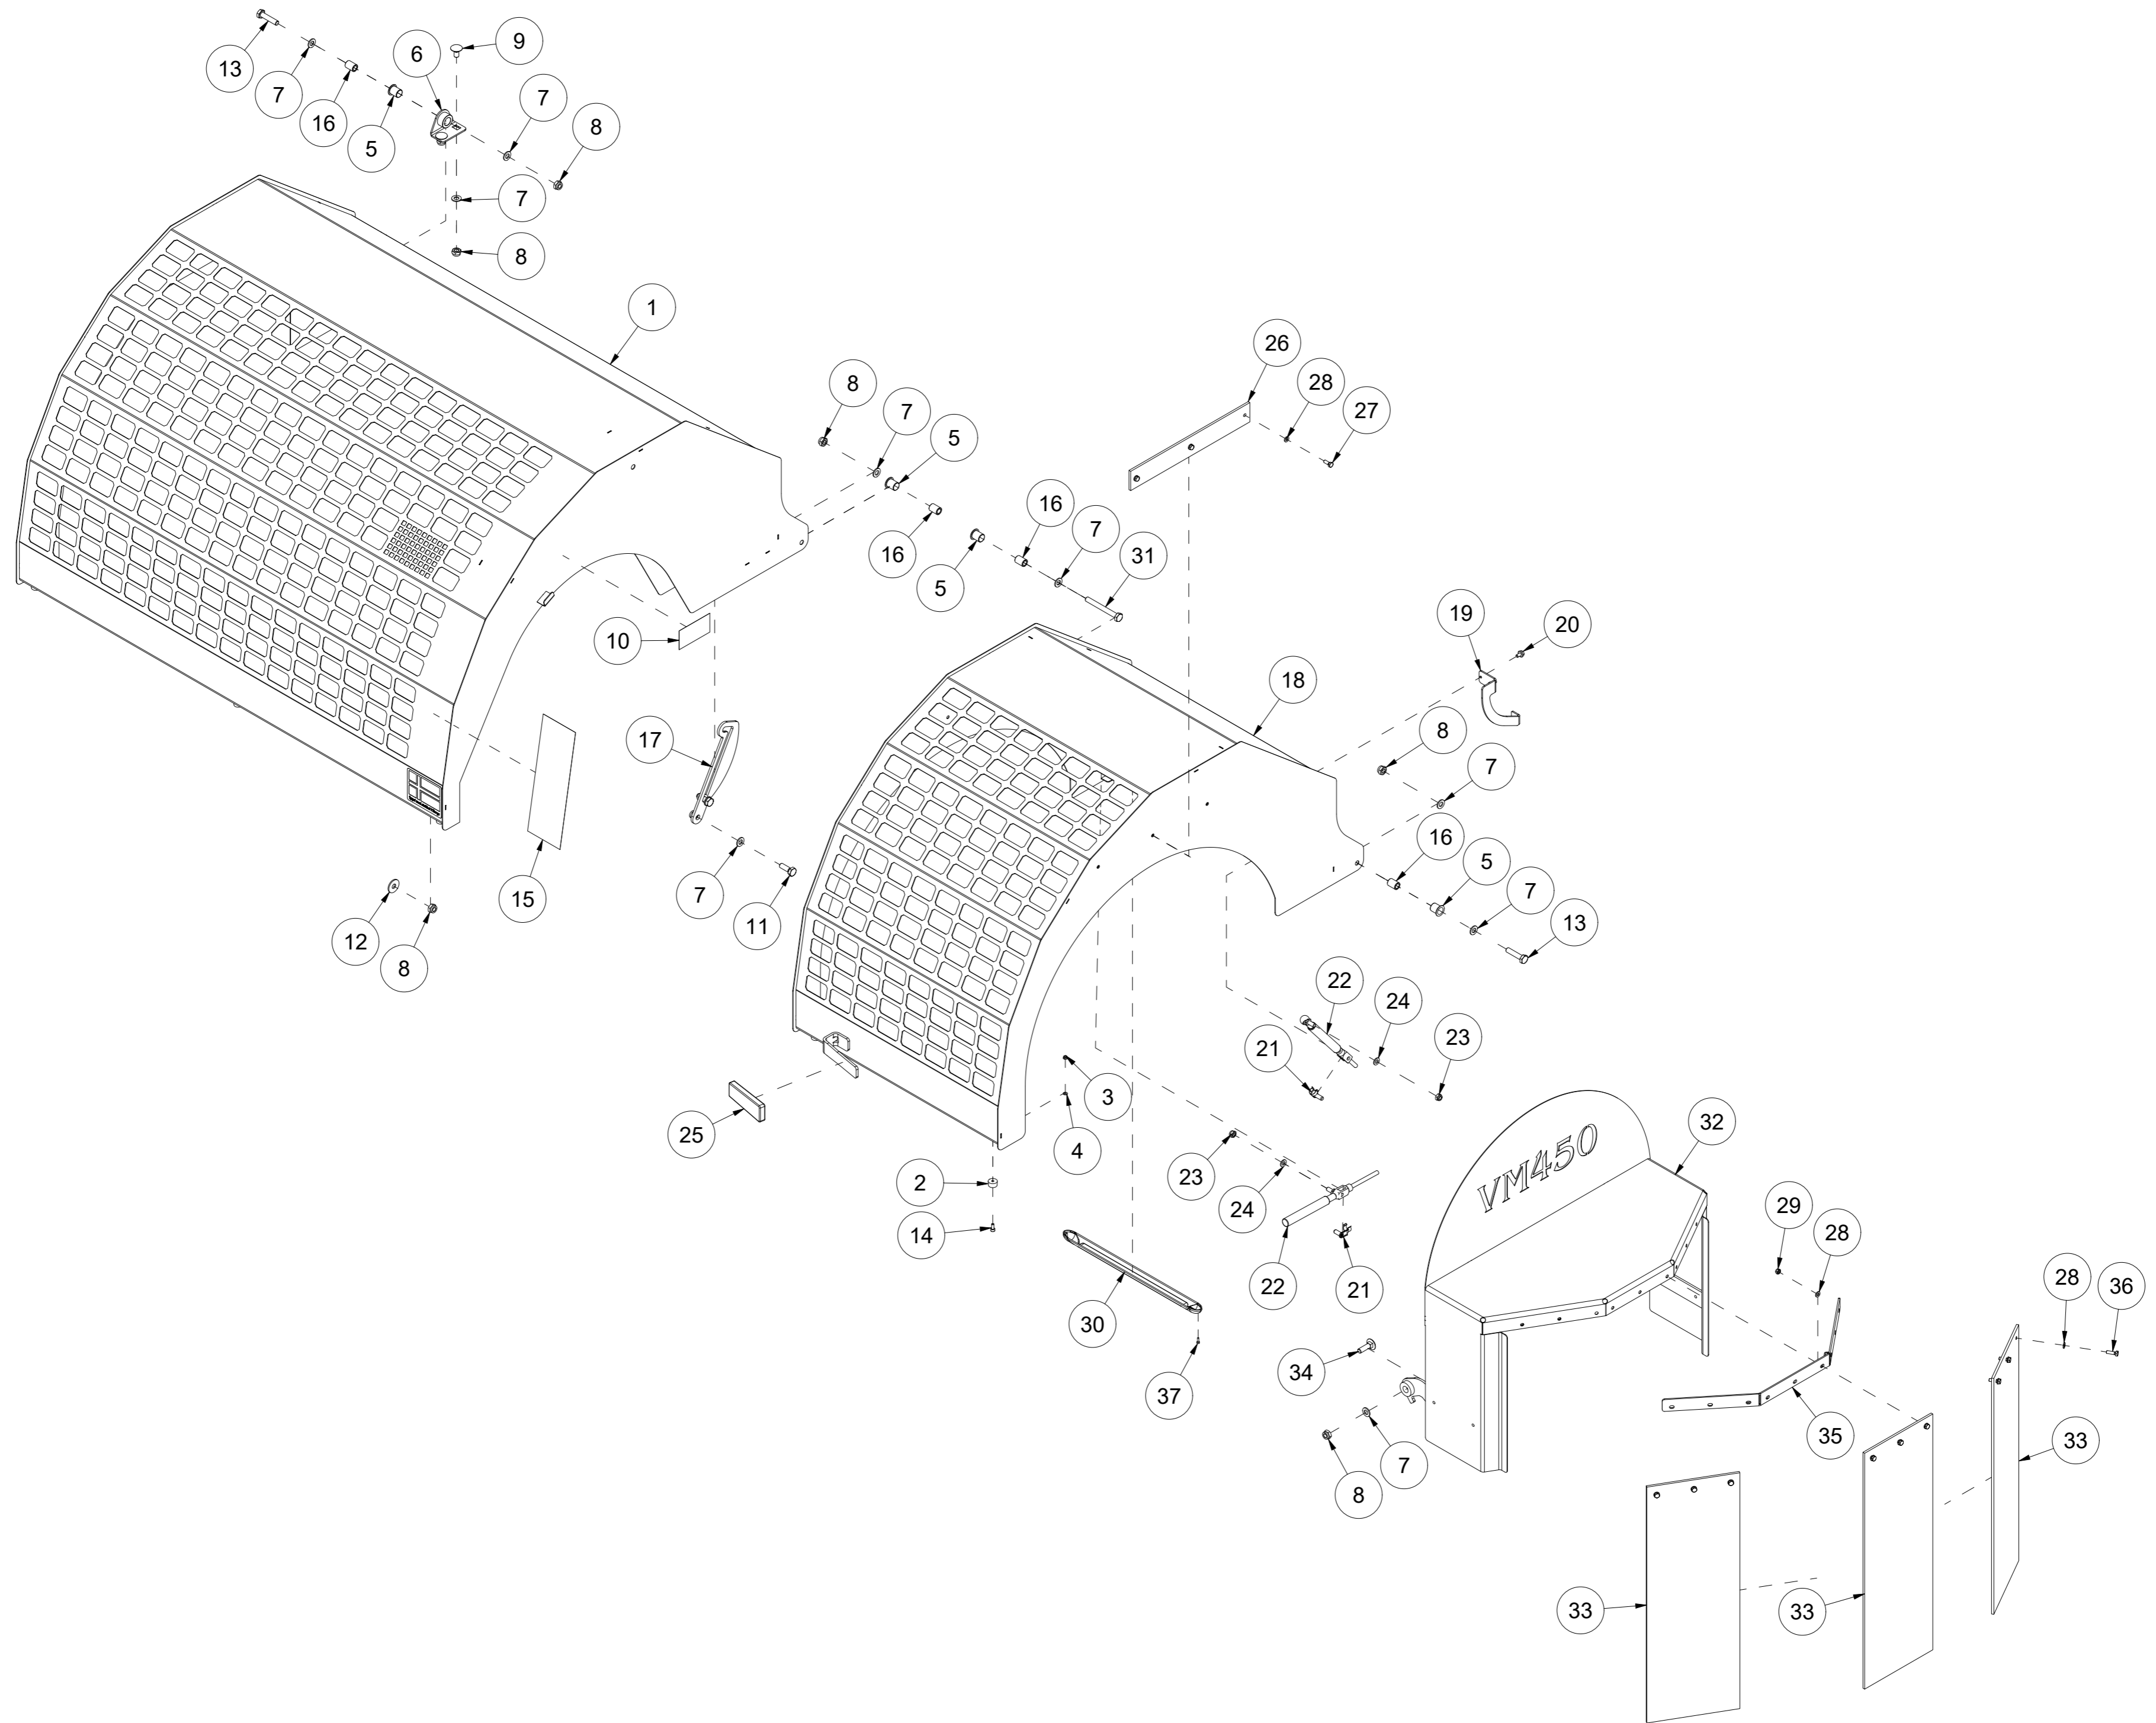

008 Cover VM450

Pos	Qty	Article no	Designation
1	1	41211022	Cover 1
2	5	2225109	Rubber plug ø 20,0mm H-12mm
3	5	2483607	Locking nut M5 EIZn DIN 985
4	5	2531029	Washer M5 EIZn DIN 125
5	4	2245218	Plastic lining Ø18/16 Flens Ø26
6	1	41211032	Cover attachment
7	14	2531060	Washer M10 EIZn DIN 125
8	10	2483610	Locking nut M10 EIZn DIN 985
9	2	2344295	Locking screw M10x20 EIZn 8.8 DIN 603
10	1	2935088	Adhesive label 90x48 Hand pinching hazard
11	2	2422299	Hexagon screw M10x30 EIZn 8.8 DIN 933
12	1	2533060	Body washer M10 EIZn DIN 9021
13	2	2422305	Hexagon screw M10x45 EIZn 8.8 DIN 931
14	5	2477161	Unbrako cylinder screw M5x12 EIZn DIN 912
15	1	2935172	Firewood processor 95x290mm 400RPM
16	4	25311031	Bearing washer
17	1	41211082	Stopper
18	1	41211023	Cover 2
19	1	41211114	Safety switch strut
20	2	2451196	Hexagon screw with flange M6x10 EIZn 8.8 DIN 6921
21	2	2915150	Bolt to fork head M8
22	2	2915112	Gas spring L265 SL80 400N Ball M8 - Fork Ø8
23	2	2483609	Locking nut M8 EIZn DIN 985
24	2	2531047	Washer M8 EIZn DIN 125
25	1	2245062	Plastic handle
26	1	41211158	Paint protection
27	3	2422200	Hexagon screw M6x16 EIZn 8.8 DIN 933
28	24	2531039	Washer M6 EIZn DIN 125
29	12	2483608	Locking nut M6 EIZn DIN 985
30	1	4421027	LED Lucidity interior light 400mm 12/24v
31	1	2422315	Hexagon screw M10x90 EIZn 8.8 DIN 931
32	1	41211137	Cover
33	3	41211084	Curtain
34	2	2344332	Locking screw M10x35 EIZn 8.8 DIN 603
35	1	41311112	Clamp plate
36	9	2422205	Hexagon screw M6x20 EIZn 8.8 DIN 933
37	2	2477103	Unbrako cylinder screw M3x10 EIZn DIN 912