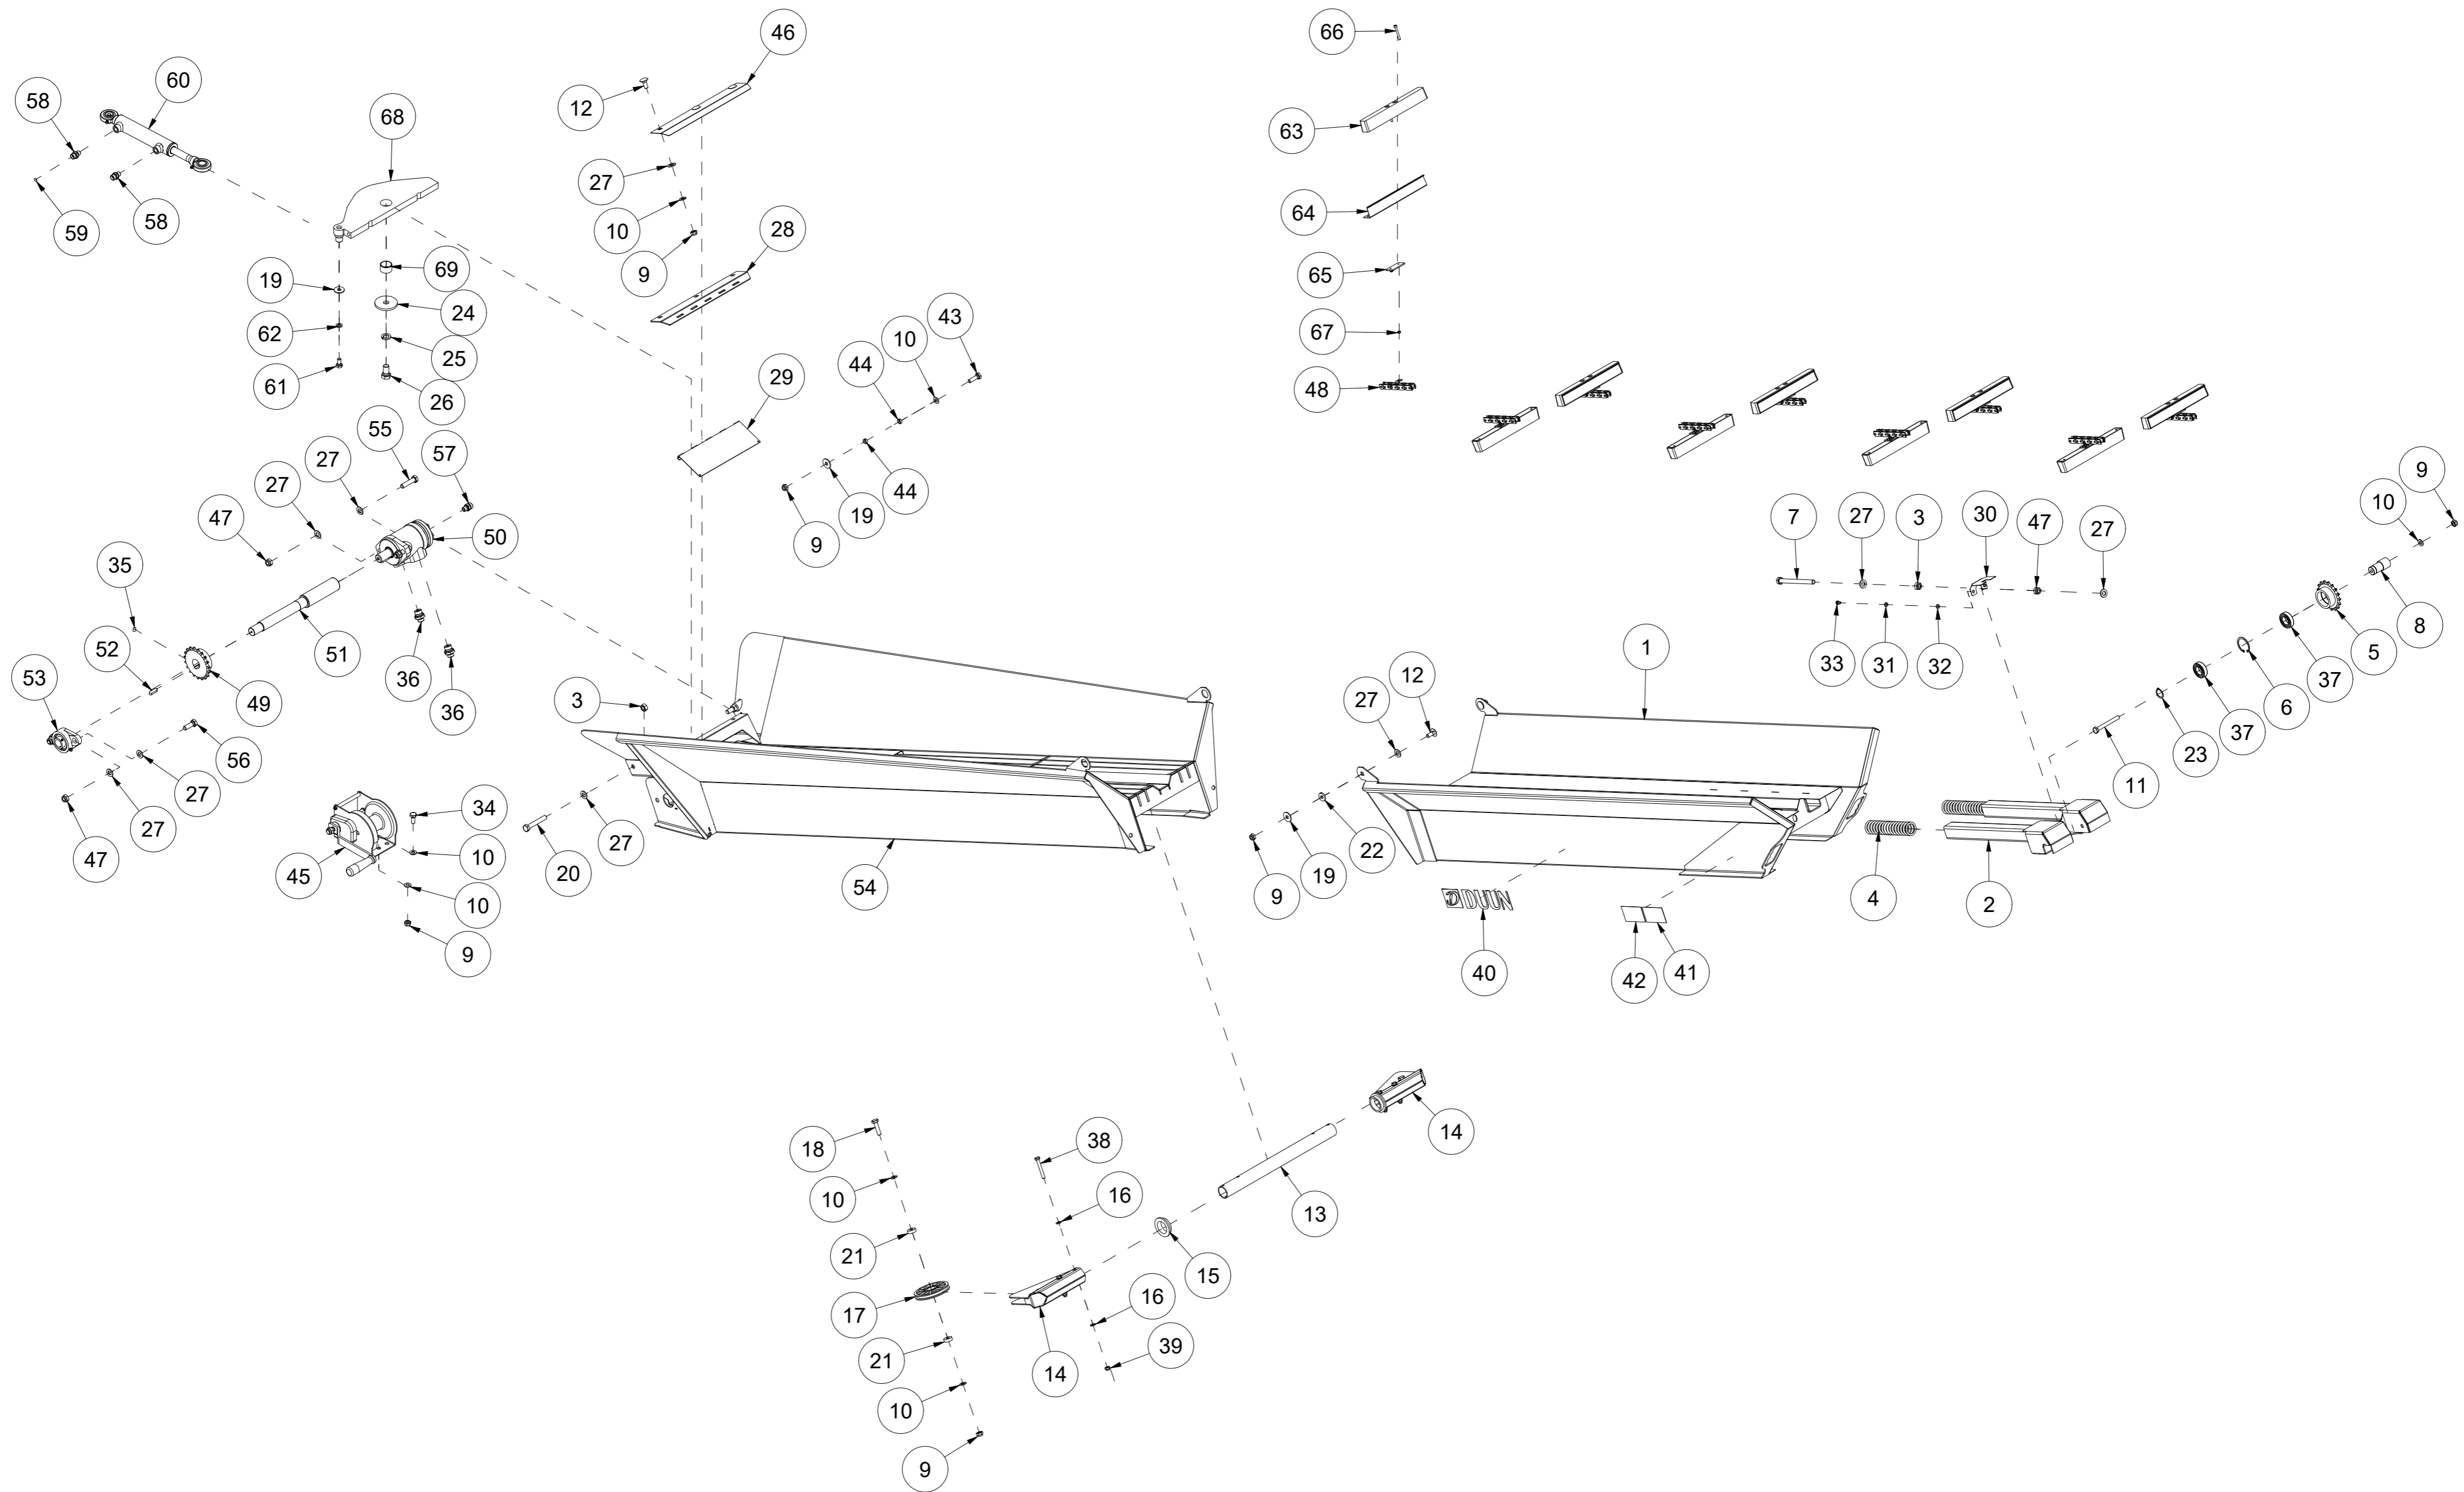

009 Conveyor VM450

Pos	Qty	Article no	Designation	Pos	Qty	Article no	Designation
1	1	41201006	Conveyor belt, upper	57	1	2957756	Hexagon nipple GEK BSP 1/4" L12 ED
2	1	41201027	Chain tensioner	58	2	2957754	Hexagon nipple GEK BSP 1/4" L10 ED
3	3	2481611	Hexagon nut M12 EIZn DIN 934	59	2	41211159	Nozzle ø0,8/10x1
4	2	2912085	Pressure spring Dt5,5 Di29 L200 St	60	1	2955015	Cylinder Ø32/20 SL125
5	1	41121079	Chain wheel 5/8" Z17 Ø47,0	61	2	2422295	Hexagon screw M10x20 EIZn 8.8 DIN 933
6	1	2553247	Seeger ring I 47x2,0 DIN 472	62	2	2534060	Spring washer M10 EIZn DIN 127
7	1	2422370	Hexagon screw M12x150 EIZn 8.8 DIN931	63	9	41121078	Carrier
8	1	41201082	Shaft	64	9	41131090	Carrier plate
9	12	2483610	Locking nut M10 EIZn DIN 985	65	9	41131091	Nut plate
10	15	2531060	Washer M10 EIZn DIN 125	66	18	2471177	Unbrako cylinder screw M5x40 St 12.9 DIN 912
11	1	2422315	Hexagon screw M10x90 EIZn 8.8 DIN 931	67	18	2483607	Locking nut M5 EIZn DIN 985
12	5	2344330	Locking screw M10x25 EIZn 8.8 DIN 603	68	1	41211247	Rotating plate
13	1	41201033	Tube	69	1	2245228	Plastic bearing Ø30/34x20
14	2	41201019	Pulley holder				
15	2	23311032	Plastic lining Ø39/48x15				
16	8	2531047	Washer M8 EIZn DIN 125				
17	2	2245011	Plastic pulley				
18	2	2422303	Hexagon screw M10x40 EIZn 8.8 DIN 931				
19	5	2533060	Body washer M10 EIZn DIN 9021				
20	2	2422362	Hexagon screw M12x75 EIZn 8.8 DIN 931				
21	4	41121084	Inlay in pulley				
22	2	41151031	Bearing washer				
23	1	2553125	Seeger ring A 25x1,2 DIN 471				
24	1	25131040	Washer Ø16/66x6				
25	1	2534078	Spring washer M16 EIZn DIN 127				
26	1	2422485	Hexagon screw M16x30 EIZn 8.8 DIN 933				
27	17	2531069	Washer M12 EIZn DIN 125				
28	1	41201238	Locking plate				
29	1	41201239	Carrier trapdoor				
30	1	41201264	Safety plate				
31	2	2534039	Spring washer M6 EIZn DIN 127				
32	2	2531039	Washer M6 EIZn DIN 125				
33	2	2422196	Hexagon screw M6x10 EIZn 8.8 DIN 933				
34	3	2422297	Hexagon screw M10x25 EIZn 8.8 DIN 933				
35	1	2473236	Threaded pin M8x12 St DIN 914				
36	2	2957766	Hexagon nipple GEK BSP 1/2" L12 ED				
37	2	2951124	Ball bearing 6005 2RS 25x47x12 DIN 625				
38	4	2422259	Hexagon screw M8x60 EIZn 8.8 DIN 931				
39	4	2483609	Locking nut M8 EIZn DIN 985				
40	1	2935071	Adhesive label Duun H60				
41	2	2935034	Adhesive label 90x48 Hanging ribbon				
42	2	2935088	Adhesive label 90x48 Hand pinching hazard				
43	1	2422301	Hexagon screw M10x35 EIZn 8.8 DIN 933				
44	2	41201187	Washer				
45	1	2966105	Winch 500 kg with brake and wire				
46	1	41201308	Cover plate				
47	5	2483611	Locking nut M12 EIZn DIN 985				
48	1	2963105	Roller chain 5/8"Sim 504 link galv.				
49	1	41401029	Sprocket 19t 5/8"with set screw m8				
50	1	2955508	Hydraulic engine 50 ccm				
51	1	41311207	Drive shaft				
52	1	41311209	Wedge with hole L30				
53	1	2954169	Flange bearing UCFL 205 25mm				
54	1	41311206	Conveyor belt, lower				
55	2	2426356	Hexagon screw M12x50 A4 DIN 931				
56	2	2423350	Hexagon screw M12x35 EIZn 10.9 DIN 933