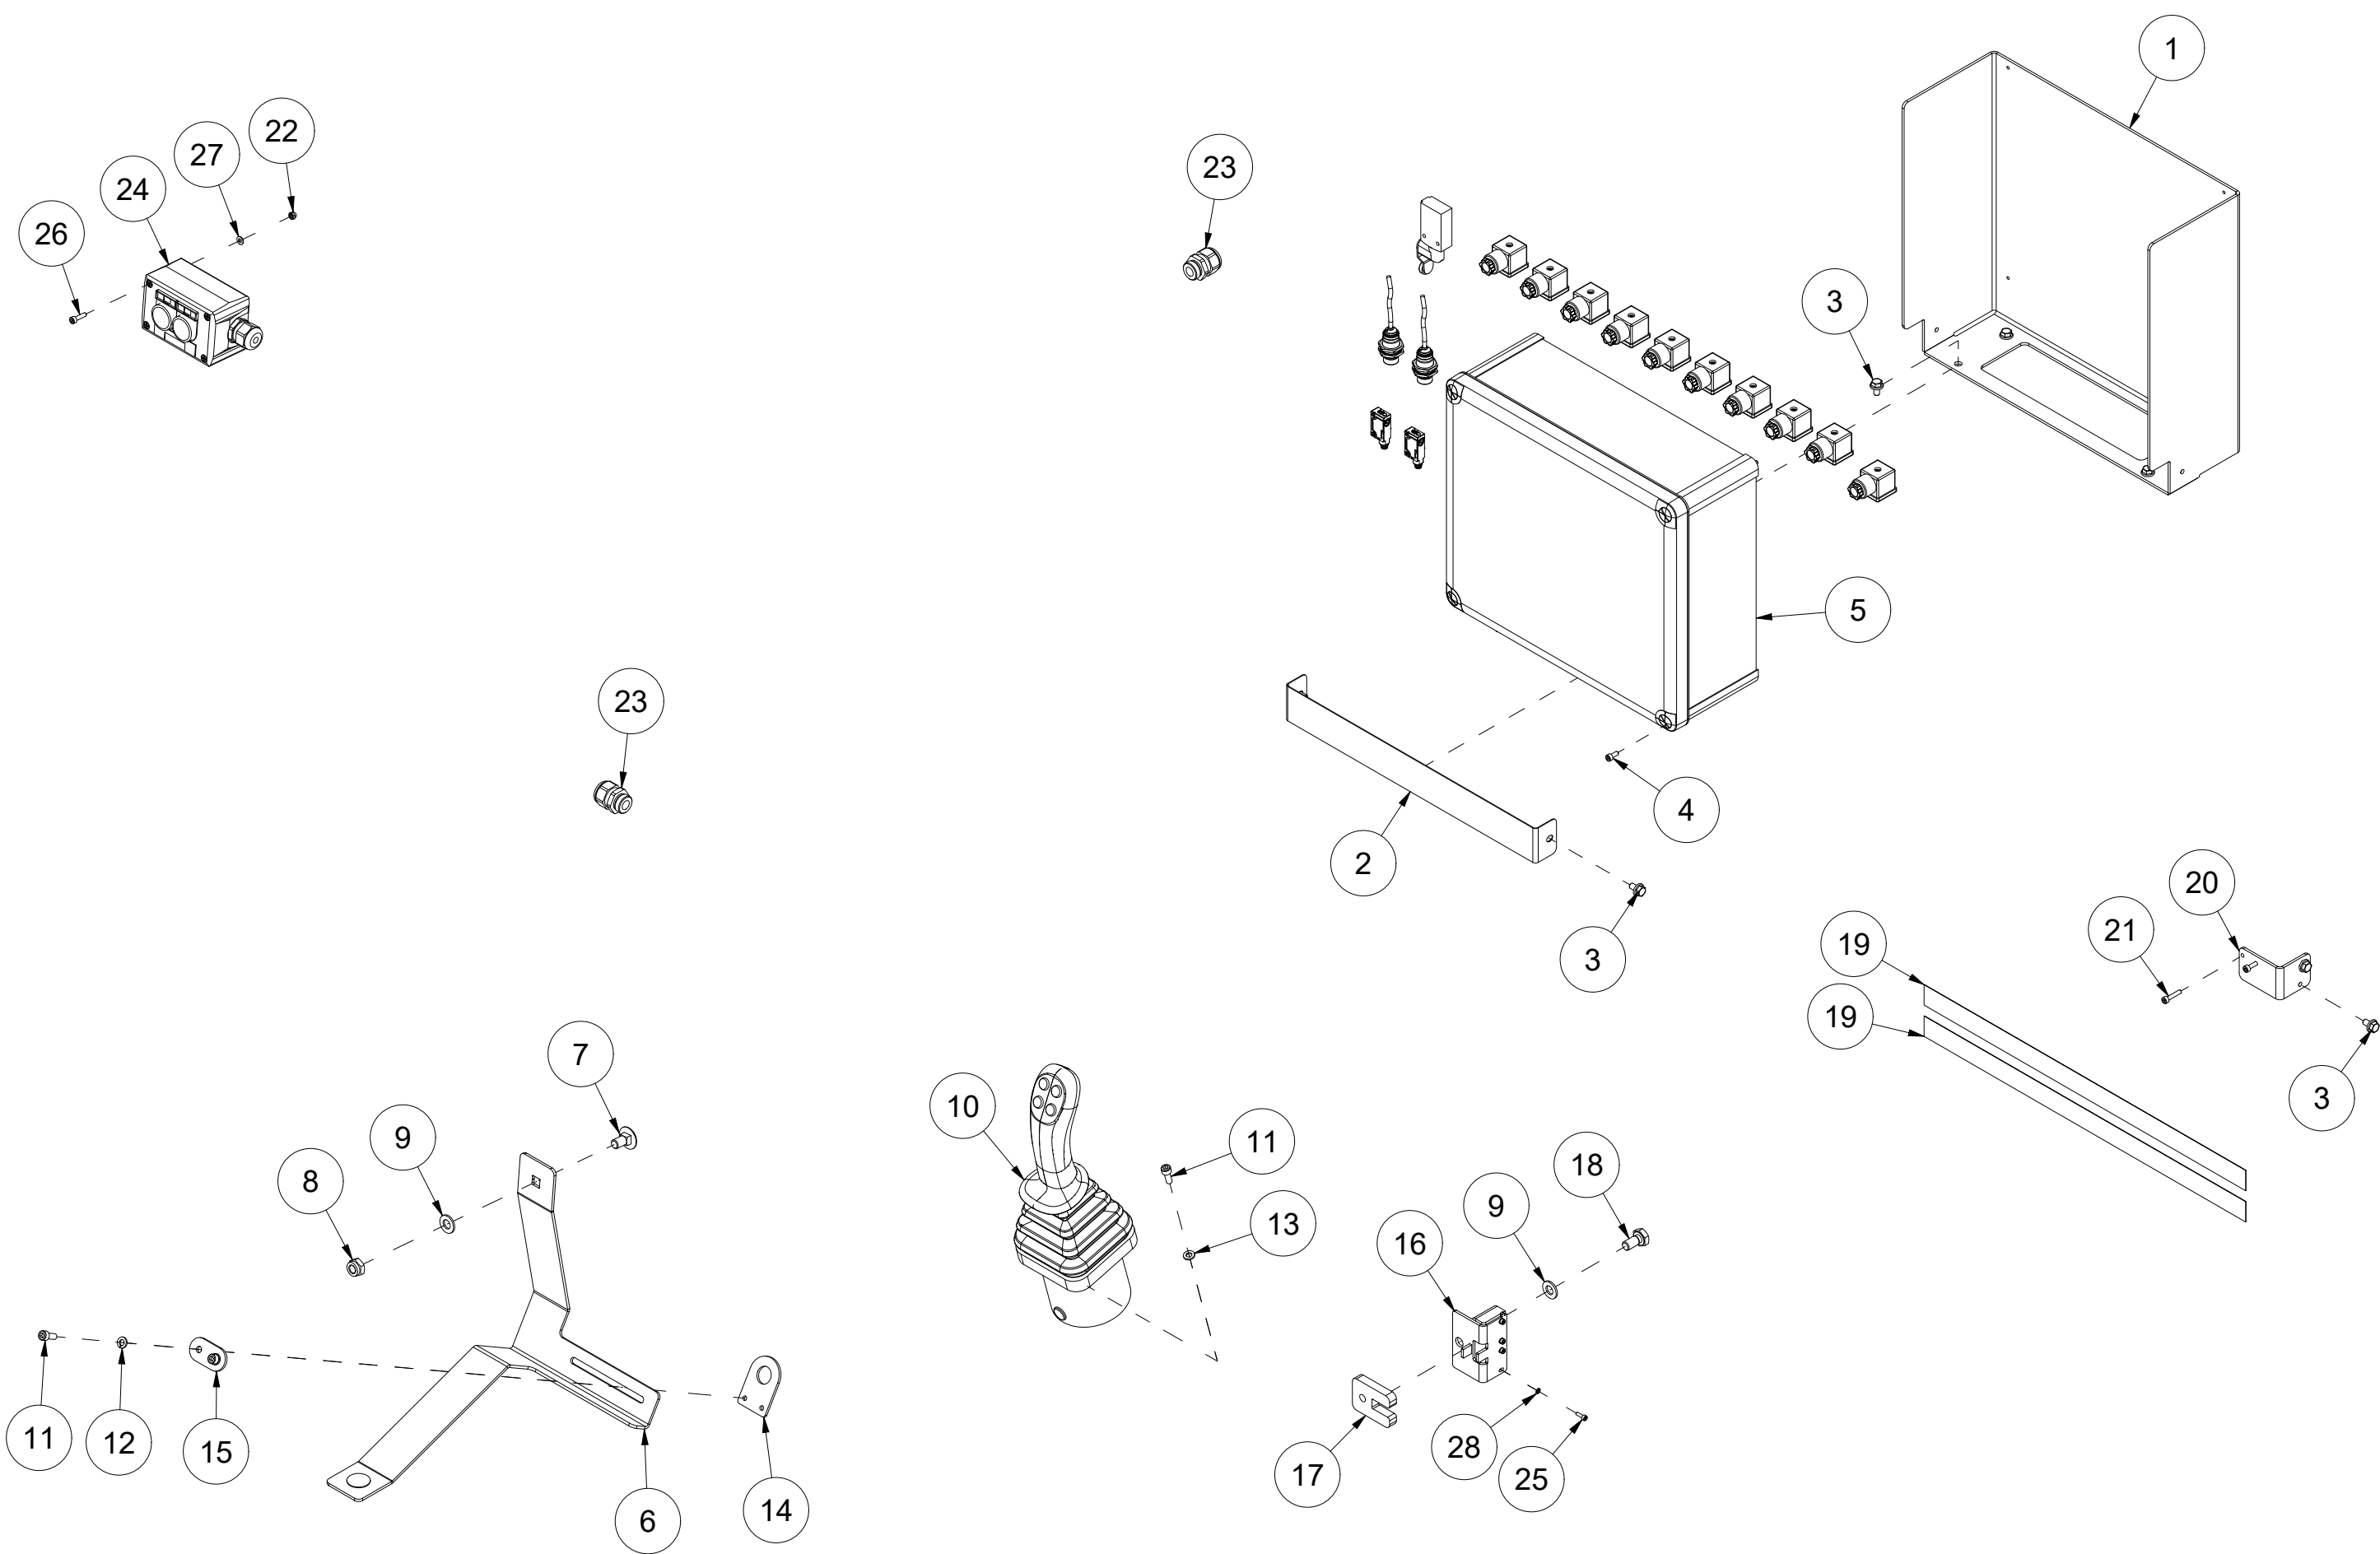

011 Electric steering VM450

Pos	Qty	Article no	Designation
1	1	41211087	Electrical box bracket
2	1	41211113	Cover
3	8	2451196	Hexagon screw with flange M6x10 EIZn 8.8 DIN 6921
4	4	2477130	Unbrako cylinder screw M4x10 EIZn DIN 912
5	1	41211225	Junction box VM450 Complete
6	1	41211075	Senor bracket 1
7	2	2344295	Locking screw M10x20 EIZn 8.8 DIN 603
8	2	2483610	Locking nut M10 EIZn DIN 985
9	3	2531060	Washer M10 EIZn DIN 125
10	1	2955451	Joystick with electrical switches
11	6	2477200	Unbrako cylinder screw M6x16 EIZn DIN 912
12	6	2534039	Spring washer M6 EIZn DIN 127
13	4	2531039	Washer M6 EIZn DIN 125
14	1	41211104	Sensor plate
15	1	41211111	Sensor washer
16	1	41211033	Photocell bracket
17	1	41211064	Fastening plate
18	1	2422295	Hexagon screw M10x20 EIZn 8.8 DIN 933
19	2	41211063	Reflex
20	1	41211115	Safety switch bracket
21	2	2477139	Unbrako cylinder screw M4x20 EIZn DIN 912
22	4	2483606	Locking nut M4 EIZn DIN 985
23	2	4127615	Nipple with strain relief M20
24	1	41211230	Push button box 2-Hole complete
25	4	2477103	Unbrako cylinder screw M3x10 EIZn DIN 912
26	2	2477135	Unbrako cylinder screw M4x16 EIZn DIN 912
27	4	2531023	Washer M4 EIZn DIN 125
28	4	2535021	Star washer M3 EIZn DIN 6798A