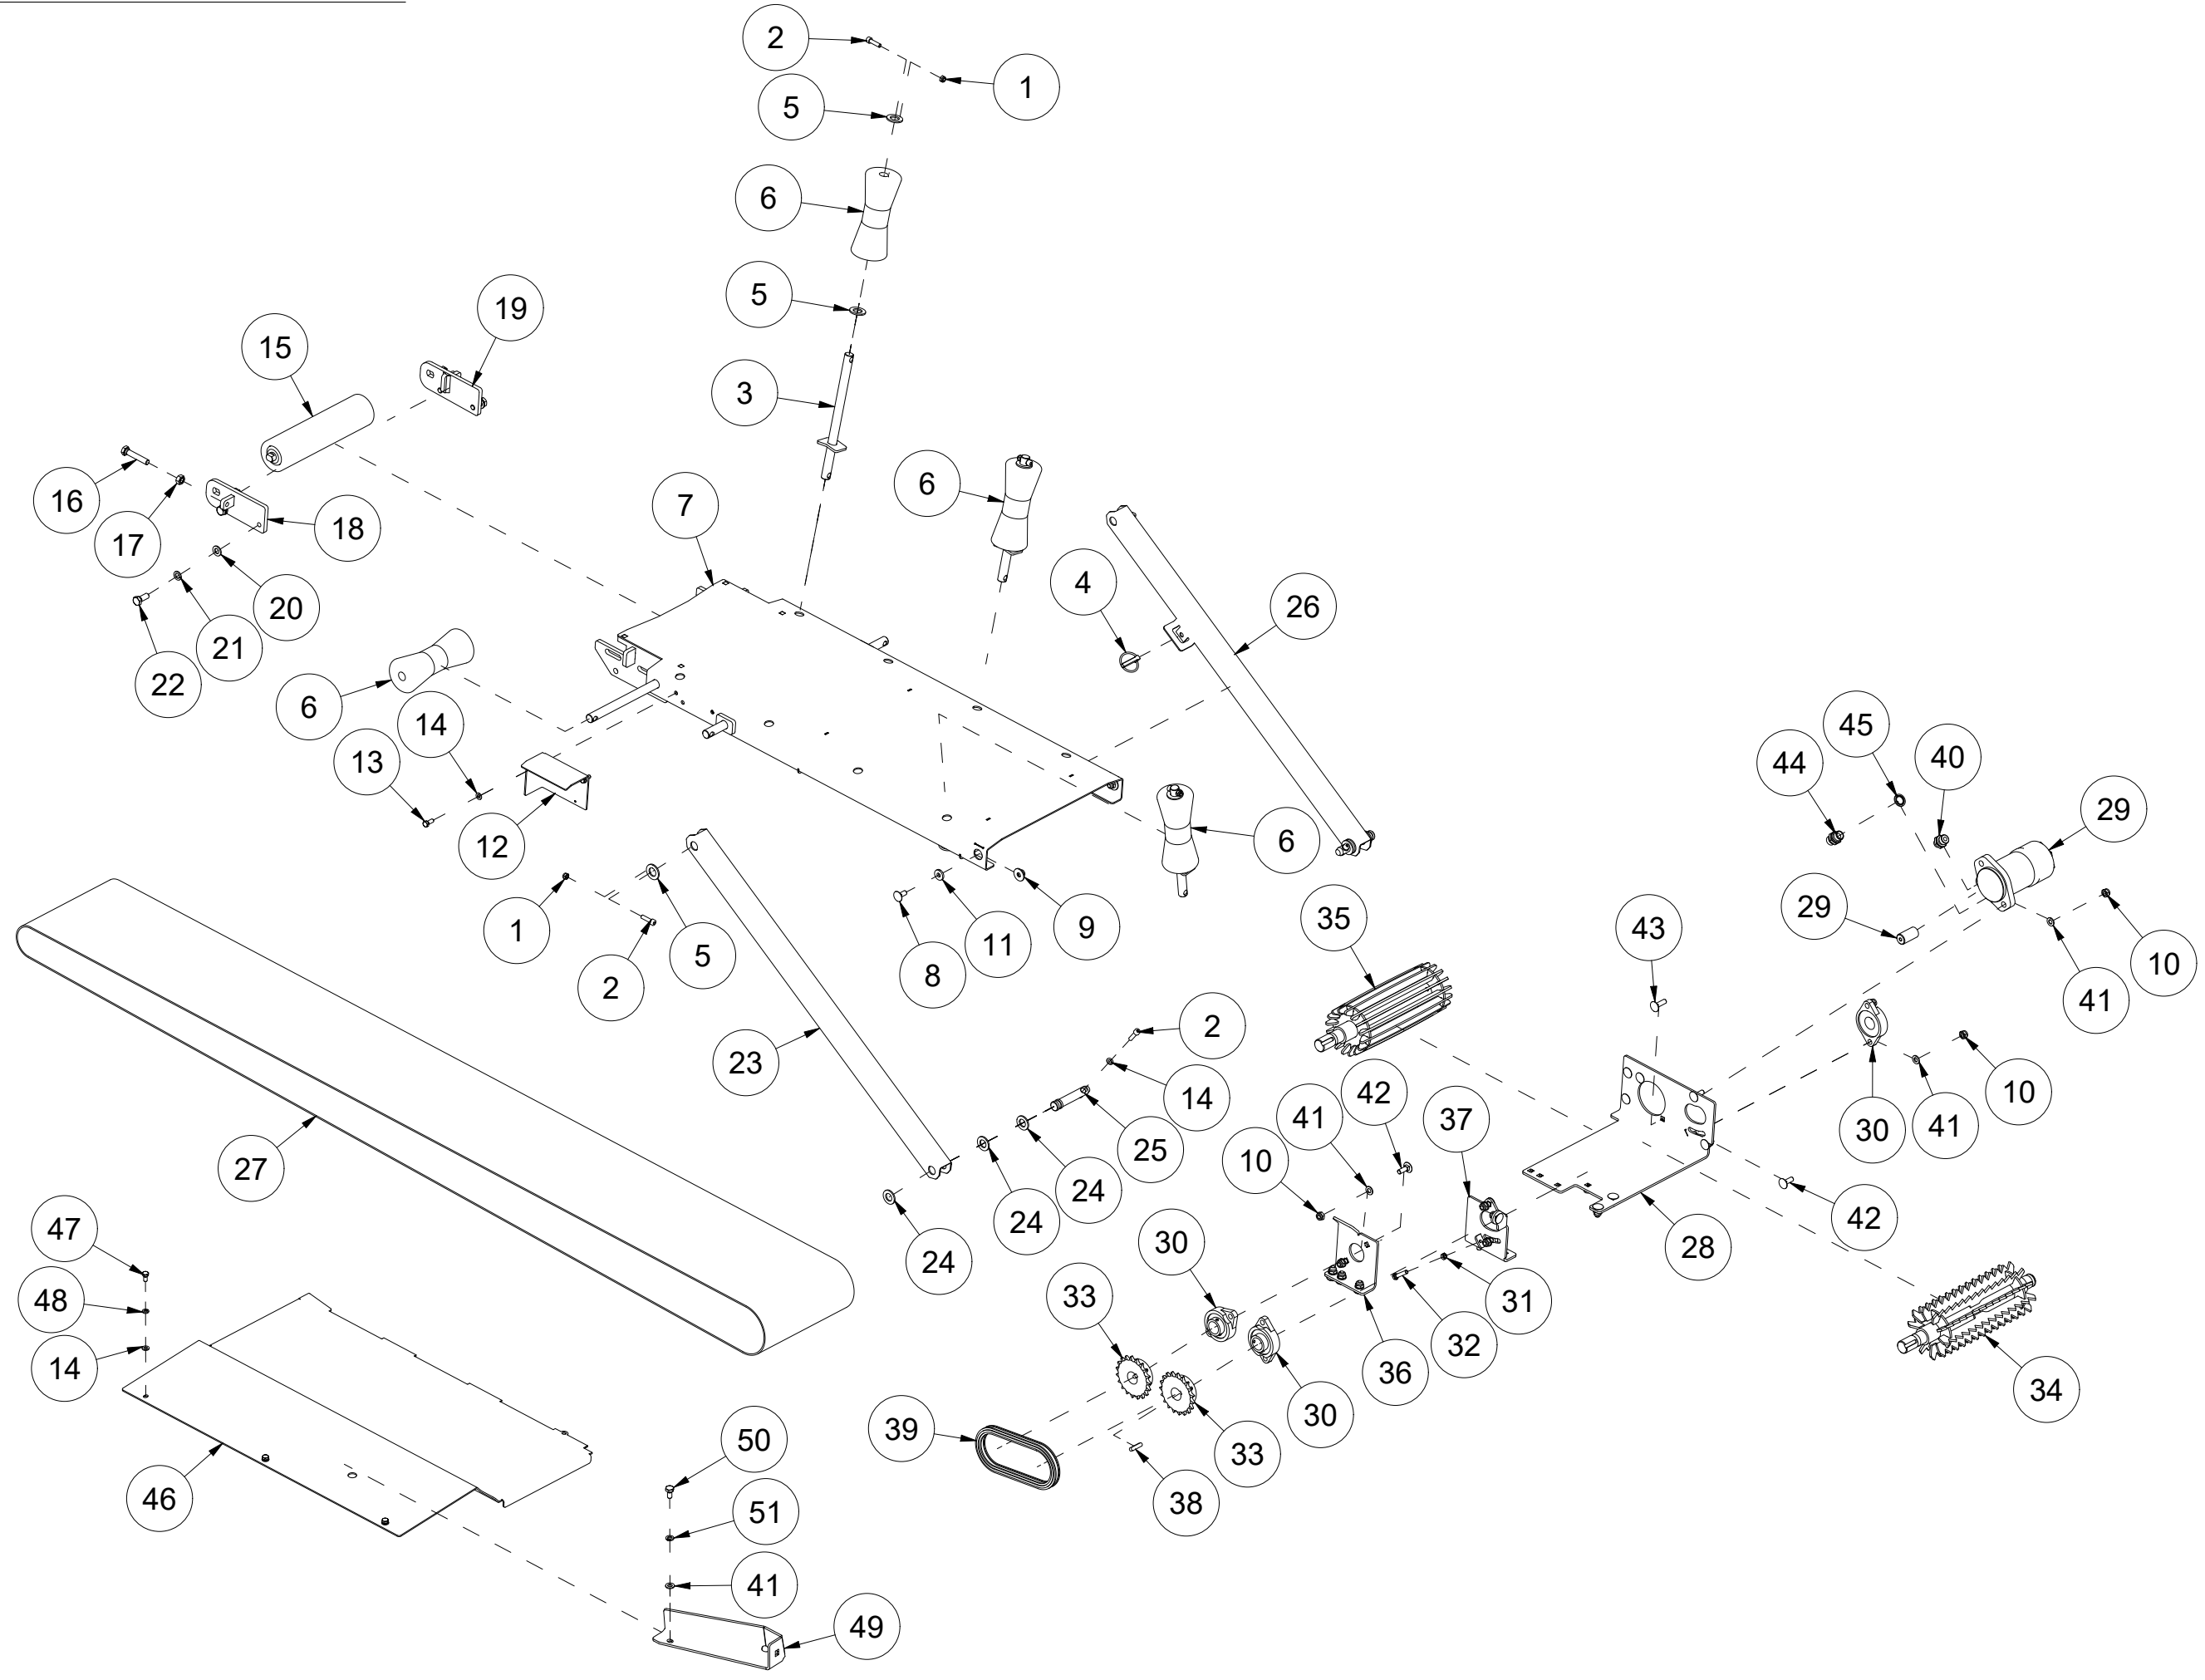

004 Feed table VM450

Pos	Qty	Article no	Designation
1	10	2483609	Locking nut M8 EIZn DIN 985
2	8	2477248	Unbrako cylinder screw M8x30 EIZn DIN 912
3	3	41201088	Roll holder
4	4	2556142	Linch pin Ø10x40
5	10	2531086	Washer M20 EIZn DIN 125
6	4	2245031	Support roller Ø60/84xL200
7	1	41211011	Feed table
8	11	2344330	Locking screw M10x25 EIZn 8.8 DIN 603
9	2	2533060	Body washer M10 EIZn DIN 9021
10	20	2483610	Locking nut M10 EIZn DIN 985
11	2	41151031	Bearing washer
12	1	41211090	Bracket
13	2	2422244	Hexagon screw M8x20 EIZn 8.8 DIN 933
14	11	2531047	Washer M8 EIZn DIN 125
15	1	2954327	Roll with bearings Ø76x300
16	2	2425360	Hexagon screw M12x65 EIZn 8.8 DIN 933
17	2	2481611	Hexagon nut M12 EIZn DIN 934
18	1	41321142	Bracket
19	1	41321143	Right bracket
20	4	2531069	Washer M12 EIZn DIN 125
21	4	2534069	Spring washer M12 EIZn DIN 127
22	4	2422348	Hexagon screw M12x30 EIZn 8.8 DIN 933
23	1	41211049	Support strut
24	6	2531083	Washer M18 EIZn DIN 125
25	2	2526321	Top strut bolt cat. 1 Ø19x70
26	1	41211050	Support strut
27	1	2222122	Band grip top B300 L4730
28	1	41211043	Feeder bracket
29	1	2955513	Hydraulic engine 315 ccm
30	3	2954170	Flange bearing BLF 206J 30mm
31	2	2481609	Hexagon nut M8 EIZn DIN 934
32	2	2425252	Hexagon screw M8x40 EIZn 8.8 DIN 933
33	2	41401029	Chain wheel19t 5/8"with set screw m8
34	1	41211006	
35	1	41211009	Drive wheel
36	1	41211044	Bracket
37	1	41211020	Bracket
38	2	2115131	Cotter 8x7 L36 St DIN 6885A
39	1	2963099	Roller chain 5/8" Simplex 36 links
40	1	2957766	Hexagon nipple GEK BSP 1/2" L12 ED
41	19	2531060	Washer M10 EIZn DIN 125
42	7	2344331	Locking screw M10x30 EIZn 8.8 DIN 603
43	2	2344332	Locking screw M10x35 EIZn 8.8 DIN 603
44	1	2957765	Hexagon nipple BSP 1/2" - 1/2"
45	1	2957861	Hydraulic gasket 1/2"
46	1	41211042	Cover
47	3	2422240	Hexagon screw M8x16 EIZn 8.8 DIN 933
48	3	2534047	Spring washer M8 EIZn DIN 127
49	1	41211081	Steering bracket
50	1	2422295	Hexagon screw M10x20 EIZn 8.8 DIN 933
51	1	2534060	Spring washer M10 EIZn DIN 127